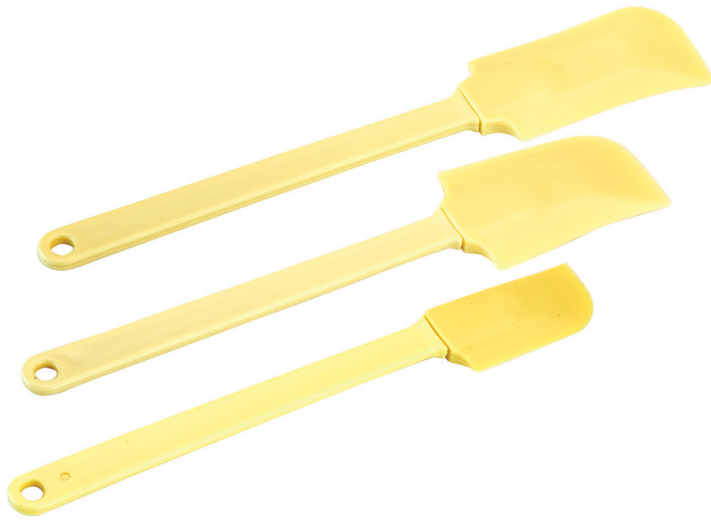

REF. 075-MX
Conjunto Raspa Sobras
2 Peças P/G
Caixa Master: 70 pçs
PVC e PSAI