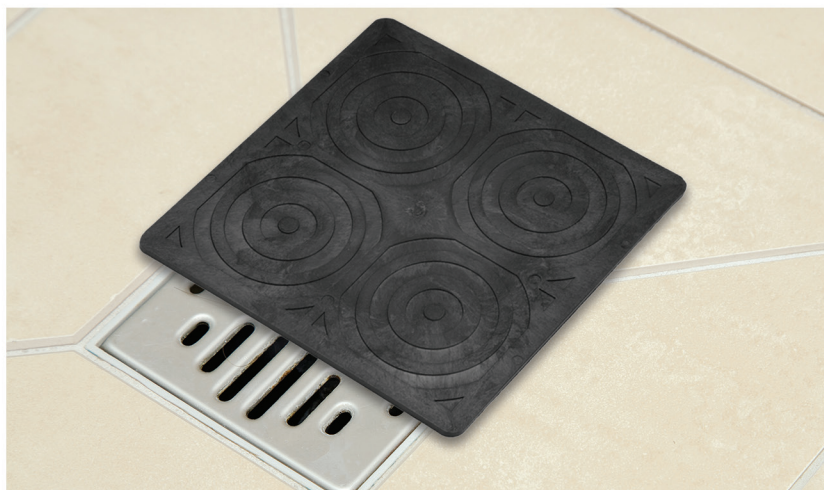

100% PVC Reciclado

REF. 083-MX

Protetor-Tampa de Ralo

Ø16,5 cm

Caixa Master: 60 pçs

100% PVC Reciclado

REF. 082-MX

Protetor-Tampa de Ralo