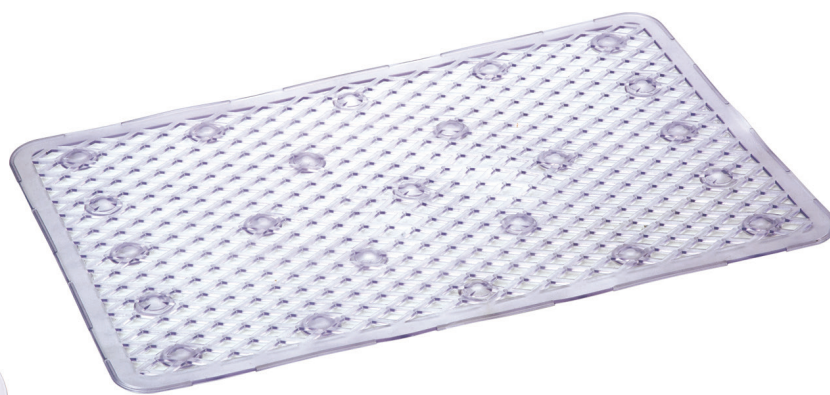

Caixa Master: 60 pçs

Tamanho 50 cm x 32 cm
100% PVC

REF. 067-MX

Mini Tapete Pezinho

Caixa Master: 60 pçs

4 Unidades - Cores Sortidas
100% PVC

REF. 065-MX

Tapete para Box