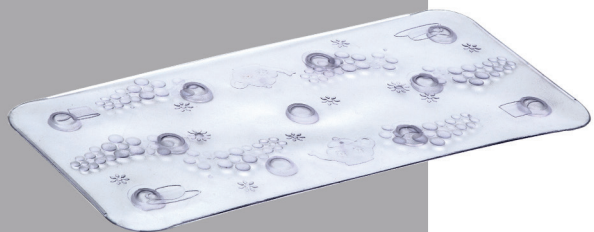

Caixa Master: 80 pçs

100% PP

REF. 053-MX

Protetor de Pia
com Ventosas 27 x 11,5 cm

Caixa Master: 120 pçs

100% PVC

REF. 052-MX

Protetor de Pia
com Encaixe Médio
34 x 16 x 3 cm