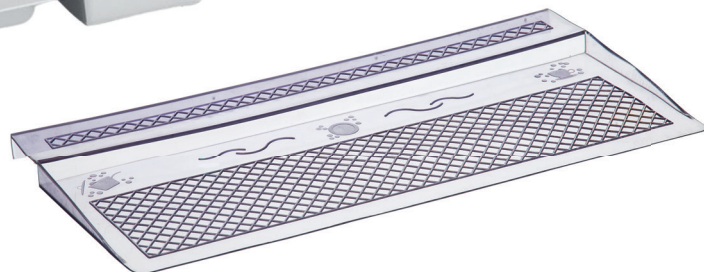

REF. 052-MX

Protetor de Pia
com Encaixe Médio
34 x 16 x 3 cm

Caixa Master: 90 pçs

100% PVC

REF. 077-MX

Protetor de Pia com
Encaixe Grande
37 x 17 x 4 cm

Caixa Master: 80 pçs

100% PVC

MAXIMO

www.maxximo.com.br