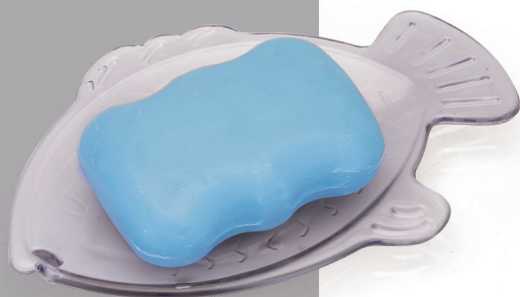

Caixa Master: 100 pçs

Com ventosa em PVC
Saboneteira em PS

REF. 117-MX

Saboneteira de Parede

Caixa Master: 100 pçs

Com ventosa Cristal em PVC
e saboneteira em PS

REF. 057-MX

Saboneteira de Pia