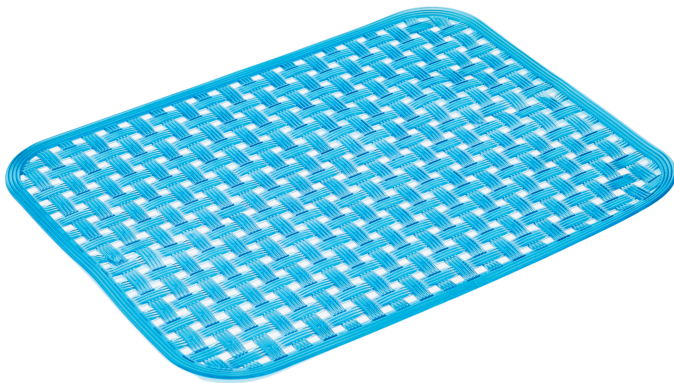

Caixa Master: 90 pçs

100% PVC

REF. 077-MX

Protetor de Pia com
Encaixe Grande
37 x 17 x 4 cm

Caixa Master: 80 pçs

100% PVC

MAXIMO

www.maxximo.com.br