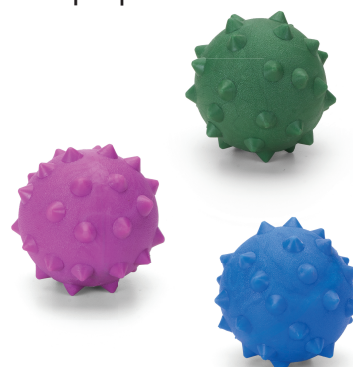

REF. 342-MX

Bola Maciça com
Cravo Grande

Caixa Master: 20 pçs

TR

REF. 343-MX

Bola Maciça com
Cravo Pequena

Caixa Master: 36 pçs

TR