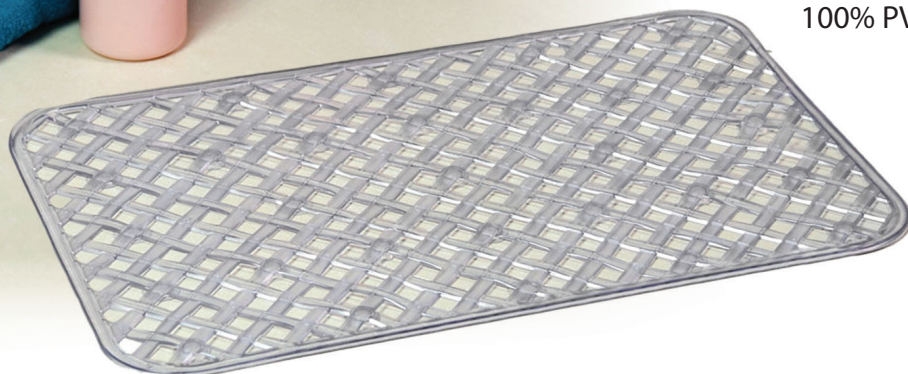

Caixa Master: 120 pçs

100% PVC - Várias Cores

REF. 058-MX

Saboneteira de Pia

Caixa Master: 120 pçs

100% PVC - Várias Cores

REF. 278-MX

Tapete para Banheiro Box
com ventosa