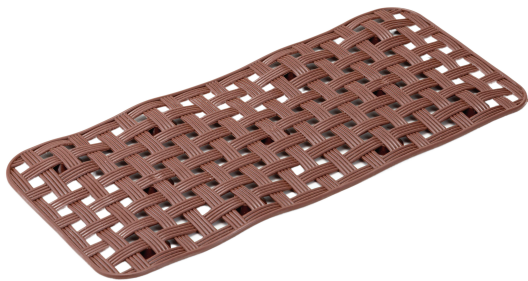

REF. 252-MX

Protetor de Pia
Rattan com Ventosas
27 x 12 cm

Caixa Master: 100 pçs

100% PVC - Cores Sortidas