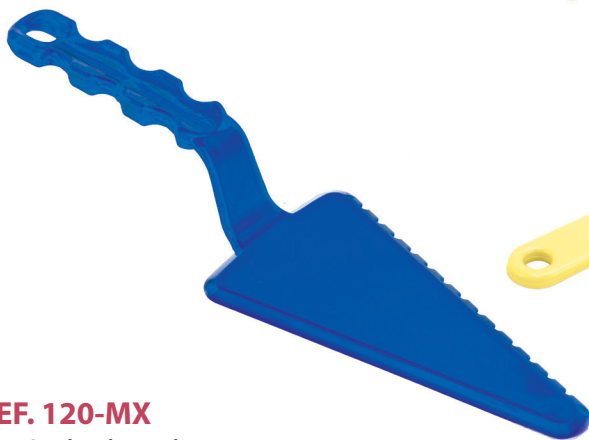

REF. 120-MX
Espátula de Bolo
Caixa Master: 80 pçs
100% PS - Cores Sortidas