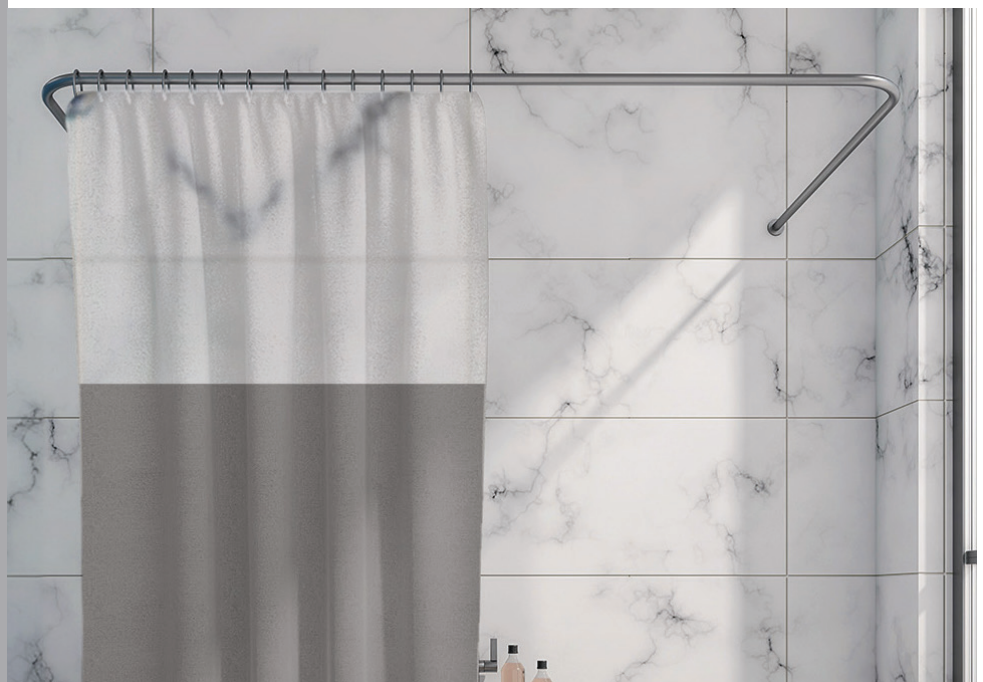

REF. 316-MX
Cortina de Box Lisa
com Visor Retangular
Caixa Master: 36 pçs

1,35 m x 2,0 m