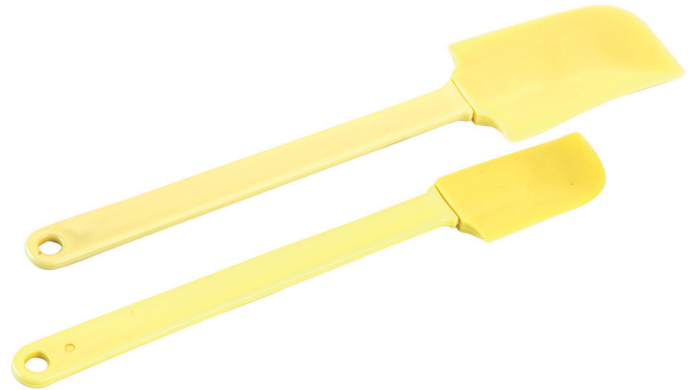

Espátula decoradora de Bolo

Caixa Master: 130 pçs

100% PS - Branca

MAXIMO

www.maxximo.com.br

REF. 075-MX
Conjunto Raspa Sobras
2 Peças P/G
Caixa Master: 70 pçs
PVC e PSAI

REF. 074-MX
Conjunto Raspa Sobras
3 Peças P/M/G
Caixa Master: 40 pçs
PVC e PSAI